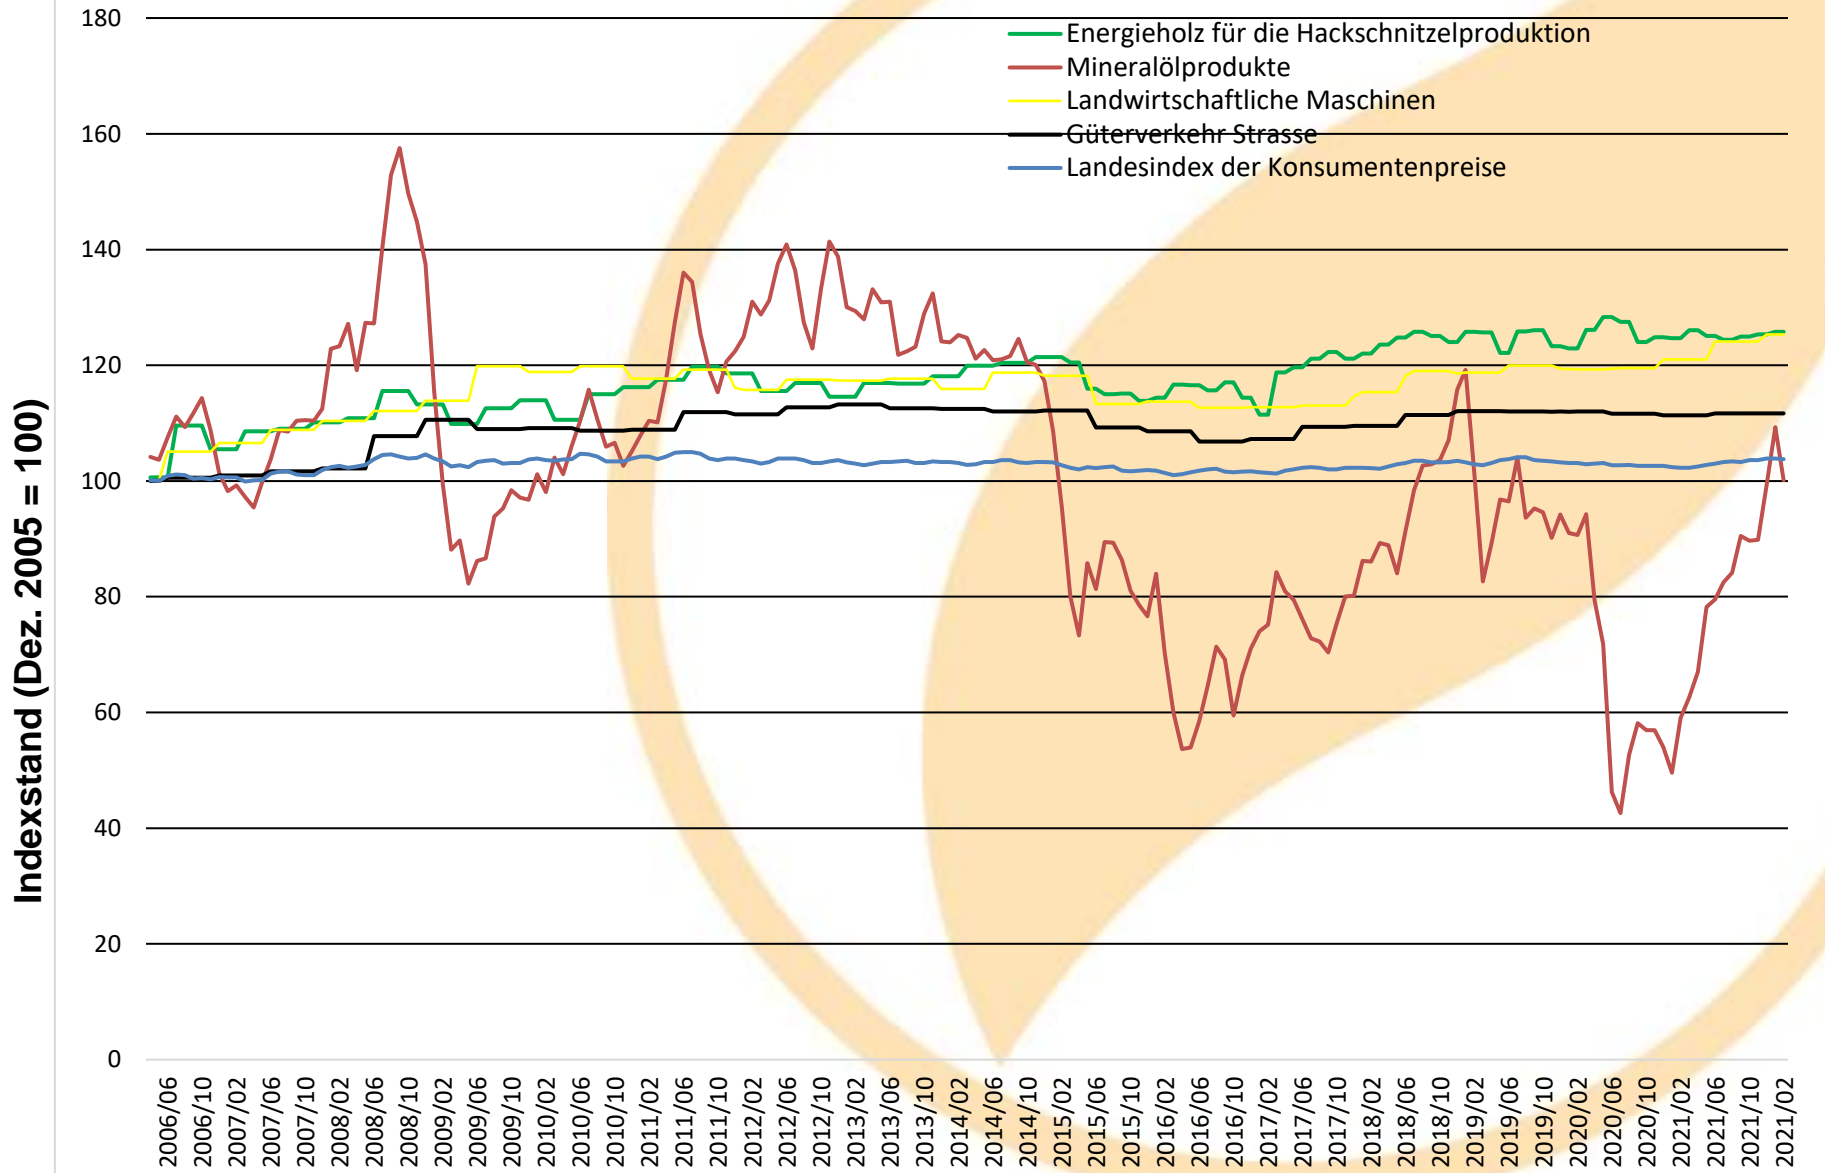

Entwicklung Teilindizes Preisindex Schnitzel

Entwicklung Teilindizes Preisindex Schnitzel

Quellen: Bundesamt für Statistik und Holzenergie Schweiz

Développement des sous-indices de l'indice des prix des plaquettes

Niveau de l'indice (déc. 2005 = 100)

Sources: Office fédéral de la statistique et Energie-bois Suisse

Sviluppo degli indici parziali di indicizzazione del prezzo del cippato

Livello dell'indice (dic. 2005 = 100)