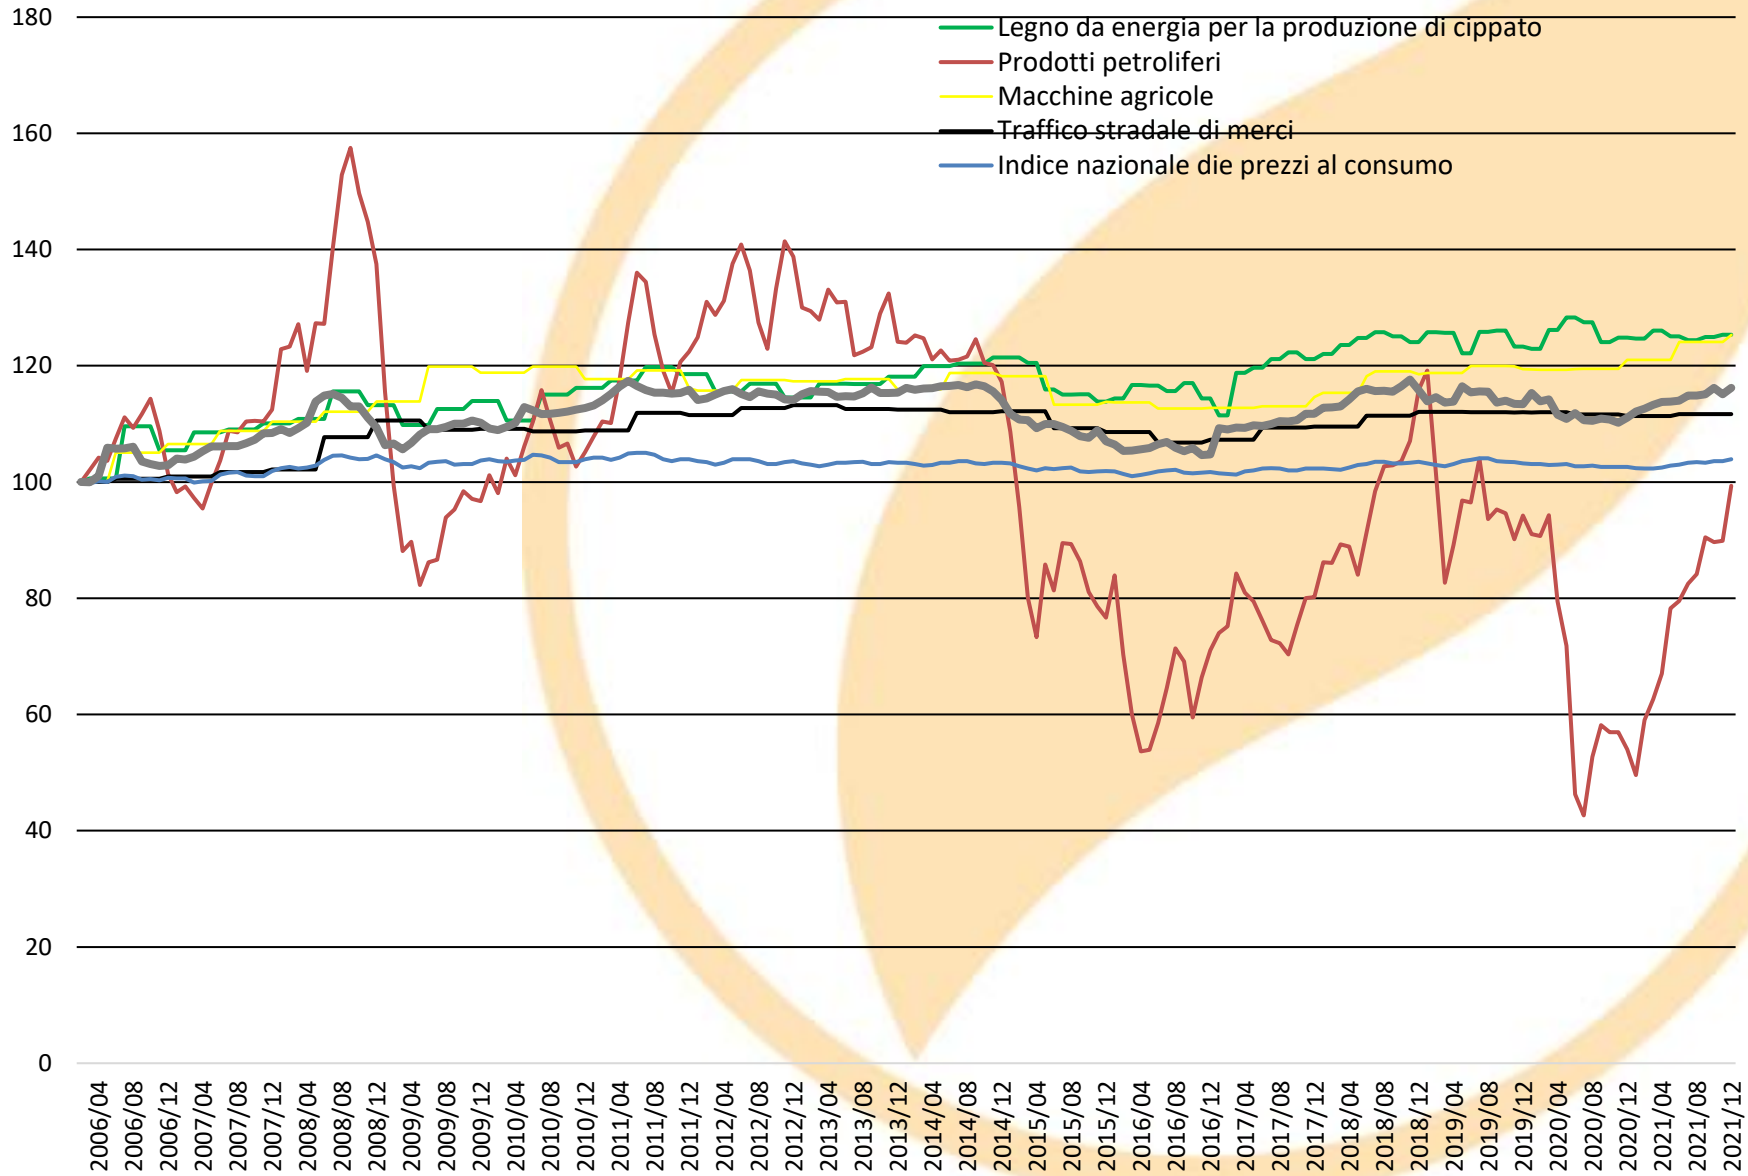

Entwicklung Teilindizes Preisindex Schnitzel

Entwicklung Teilindizes Preisindex Schnitzel

Quellen: Bundesamt für Statistik und Holzenergie Schweiz

Développement des sous-indices de l'indice des prix des plaquettes

Niveau de l'indice (déc. 2005 = 100)

Sources: Office fédéral de la statistique et Energie-bois Suisse

Sviluppo degli indici parziali di indicizzazione del prezzo del cippato

Livello dell'indice (dic. 2005 = 100)