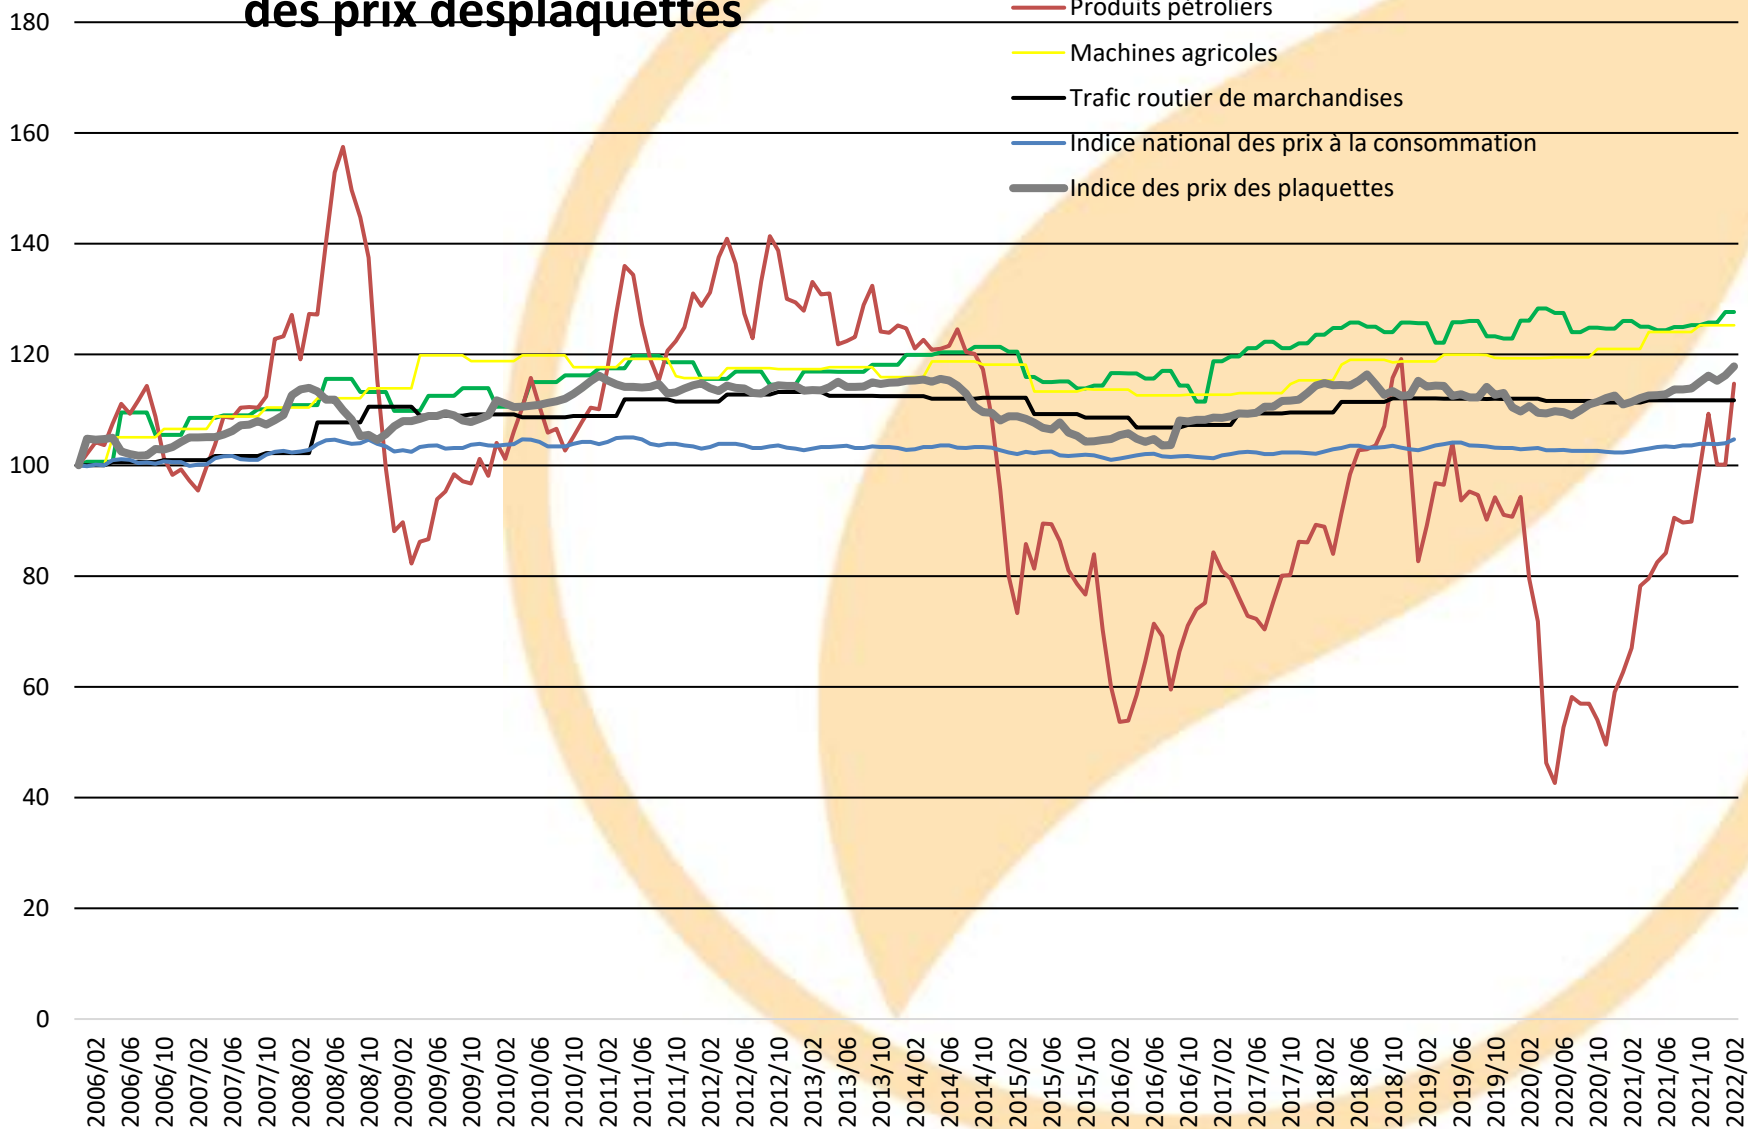

Développement des sous-indices de l'indice des prix des plaquettes

Niveau de l'indice (déc. 2005 = 100)

Sources: Office fédéral de la statistique et Energie-bois Suisse