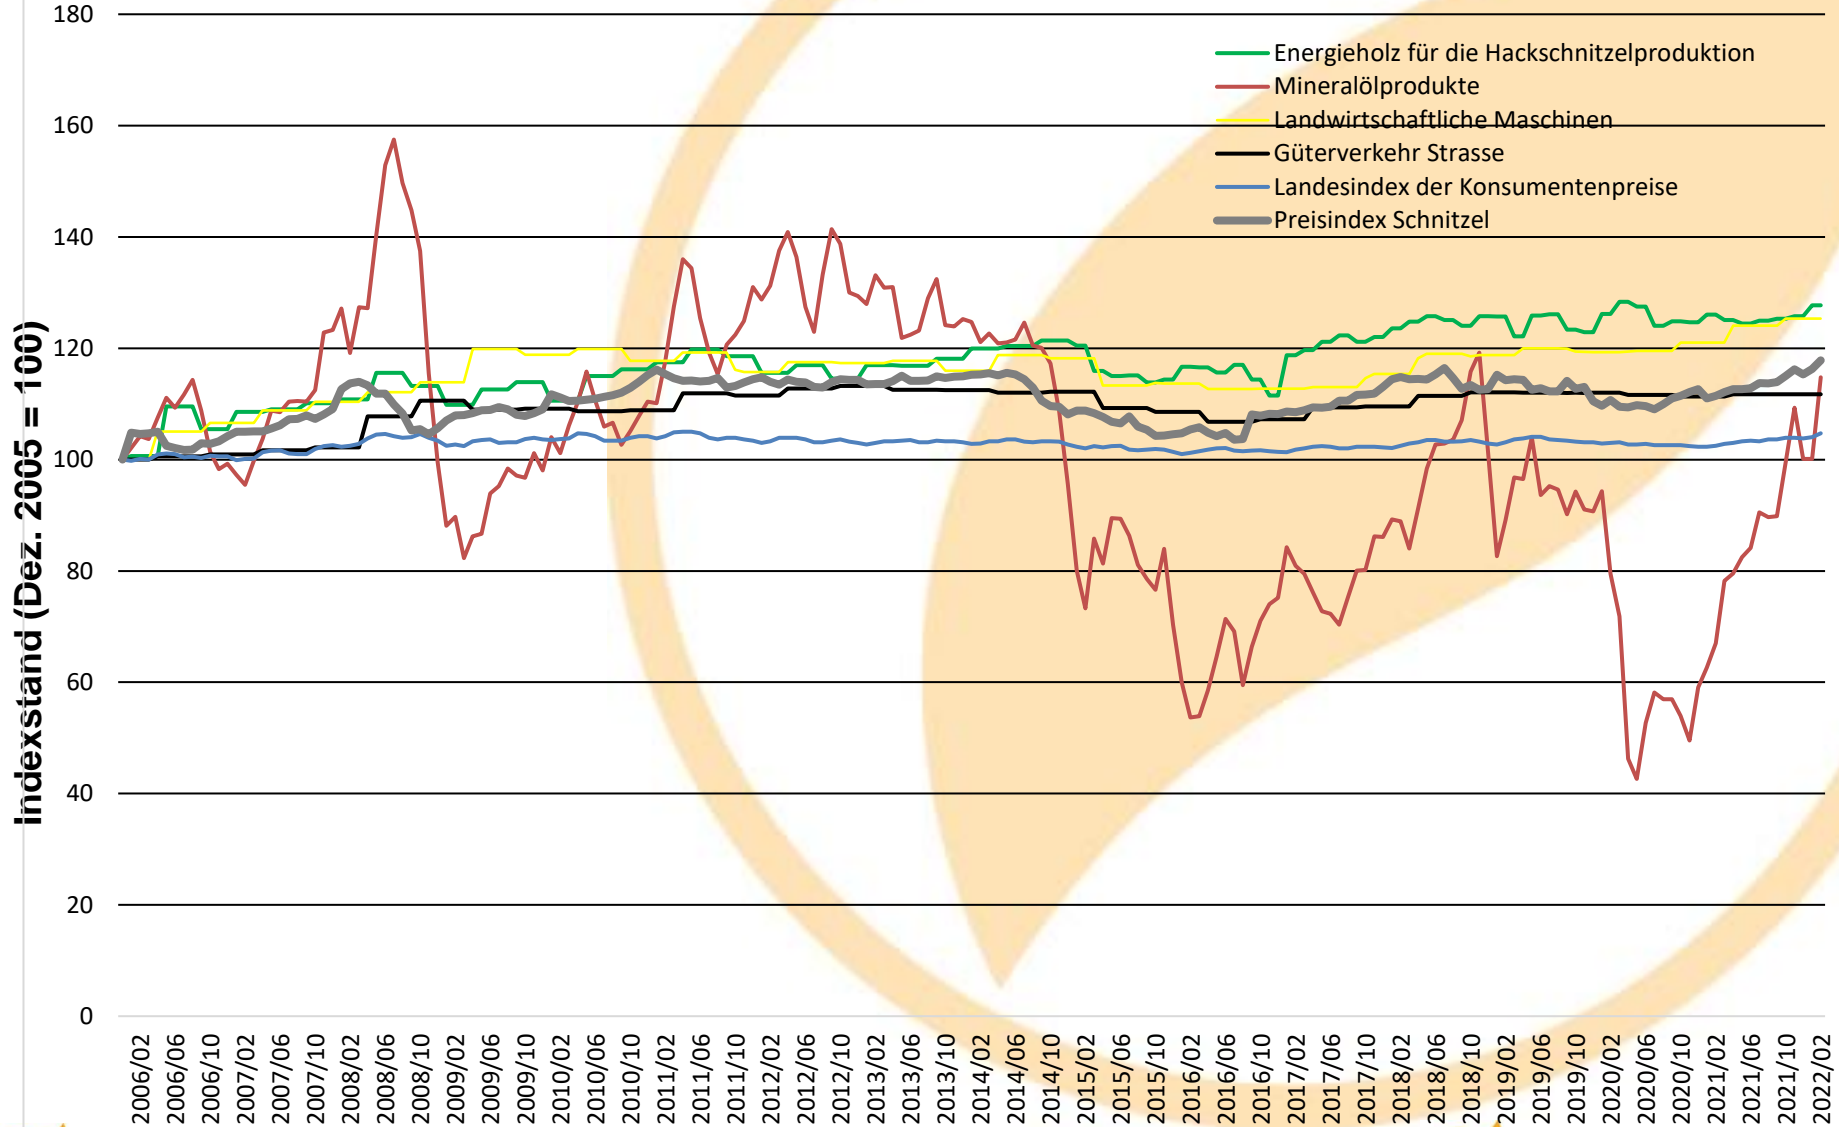

Entwicklung Teilindizes Preisindex Schnitzel

Entwicklung Teilindizes Preisindex Schnitzel

Quellen: Bundesamt für Statistik und Holzenergie Schweiz

Développement des sous-indices de l'indice des prix des plaquettes

Niveau de l'indice (déc. 2005 = 100)

Sources: Office fédéral de la statistique et Energie-bois Suisse

Sviluppo degli indici parziali di indicizzazione del prezzo del cippato

Livello dell'indice (dic. 2005 = 100)