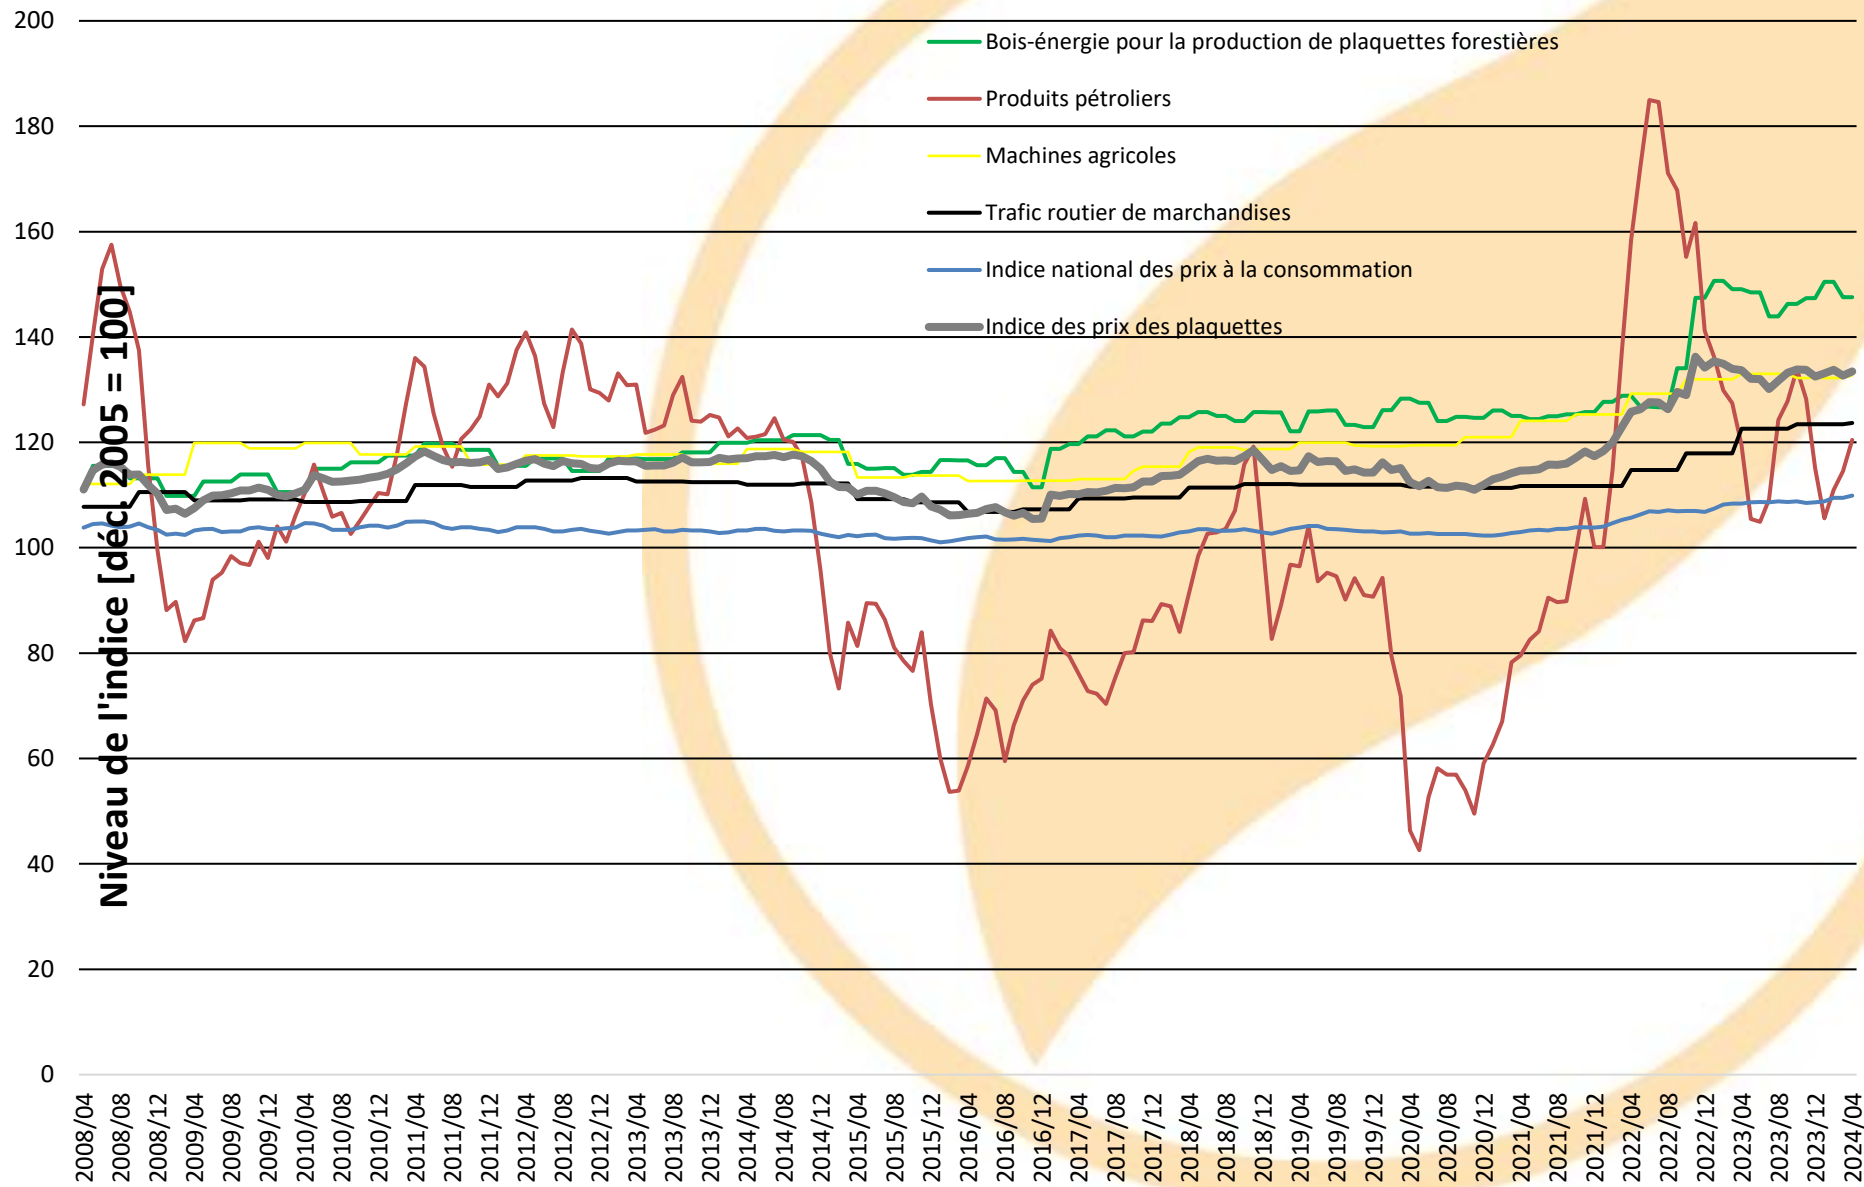

Développement des sous-indices de l'indice des prix des plaquettes

Sources: Office fédéral de la statistique et Energie-bois Suisse

Entwicklung Teilindizes Preisindex Schnitzel

Quellen: Bundesamt für Statistik und Holzenergie Schweiz