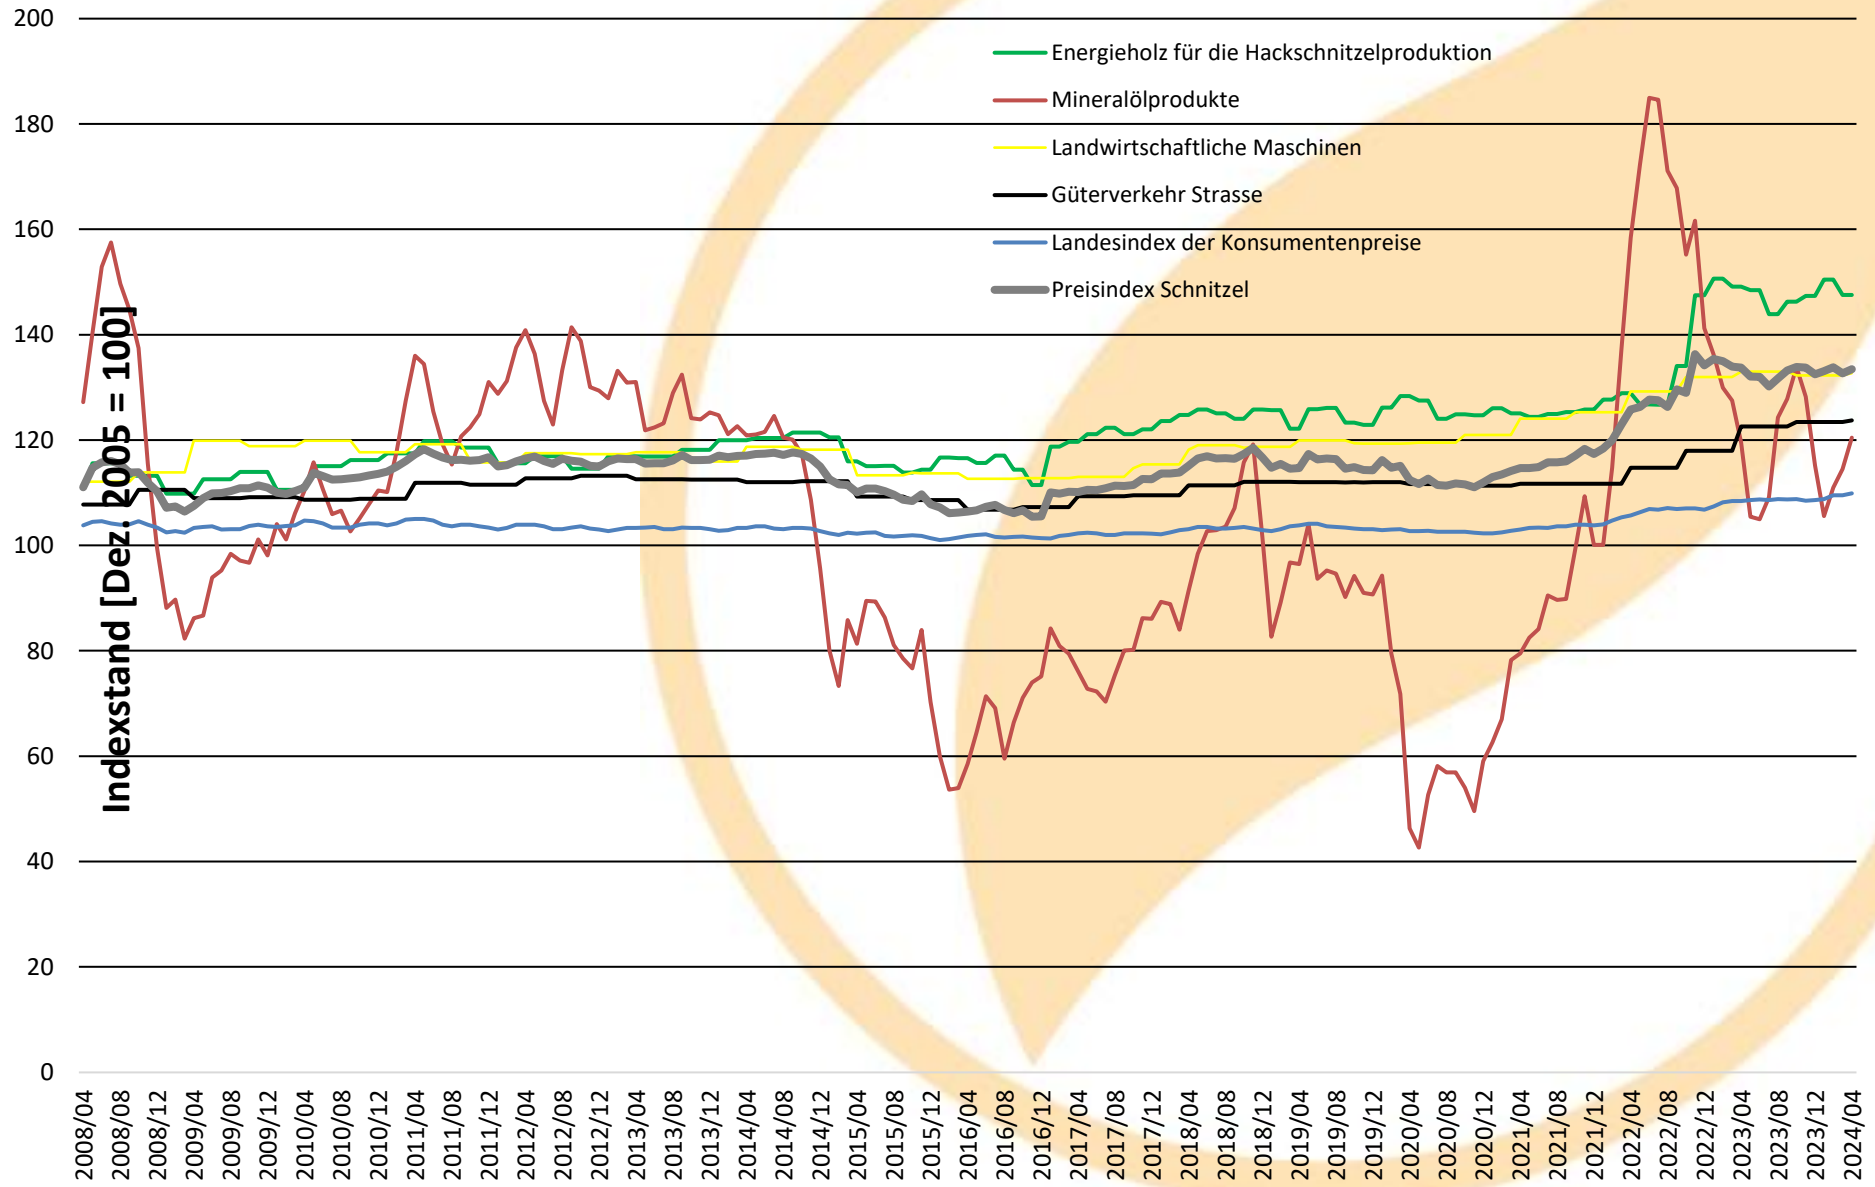

Développement des sous-indices de l'indice des prix des plaquettes

Sources: Office fédéral de la statistique et Energie-bois Suisse

Entwicklung Teilindizes Preisindex Schnitzel

Quellen: Bundesamt für Statistik und Holzenergie Schweiz